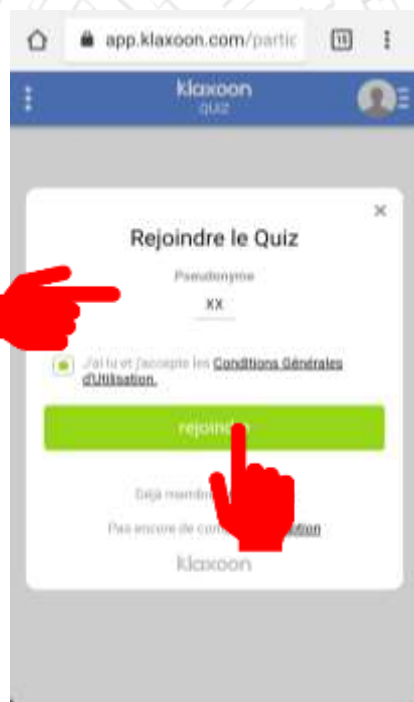

Revitalis(aCtions) !

Etude de revitalisation du centre-bourg
Le Monastier sur Gazeille

**MODE D'EMPLOI KLAXOON
QUIZ DIAGNOSTIC**

En partenariat avec :

Un quiz pour partager le diagnostic

klaxoon

- **Tester vos connaissances sur le centre-bourg**
- **Partager des points clés de connaissance du centre-bourg**

A vos smartphones et tablettes....!

Un quiz pour partager le diagnostic

Une animation à partir de Klaxoon

Un site : klaxoon.com

Un code : **EX9XXSG**

Merci de votre
participation !